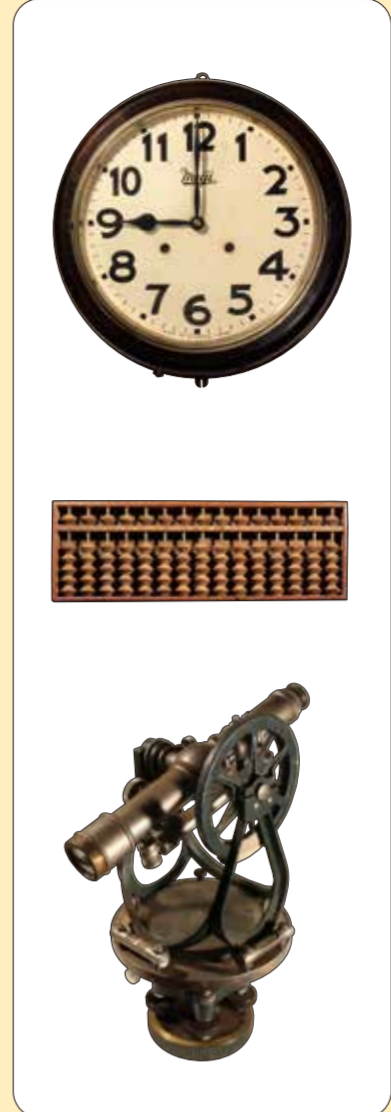

展示連動
シリーズ

2018年 コーナー展
「さまざまな縁起物」

2018年度 館藏品展
「浮世絵の雅」

2019年度 企画展
「井上円了没後100年展」

2020年度 館藏品展
「新春を寿ぐ〜吉祥の美〜」

2018・2020年度 企画展
「おひなさま展」

2020年度 企画展
「中野の遺跡と歴史年表」

2021年度 館藏品展
「中野 de たぬき」

2021年度 館藏品展
「はかる道具」

2021年度 企画展
「東中野の日本閣
- 婚礼場の100年 -」

2020年度 企画展
「かるた・花札・百人一首」

2021年度 企画展
「隣組日記と
戦時中の暮らし」