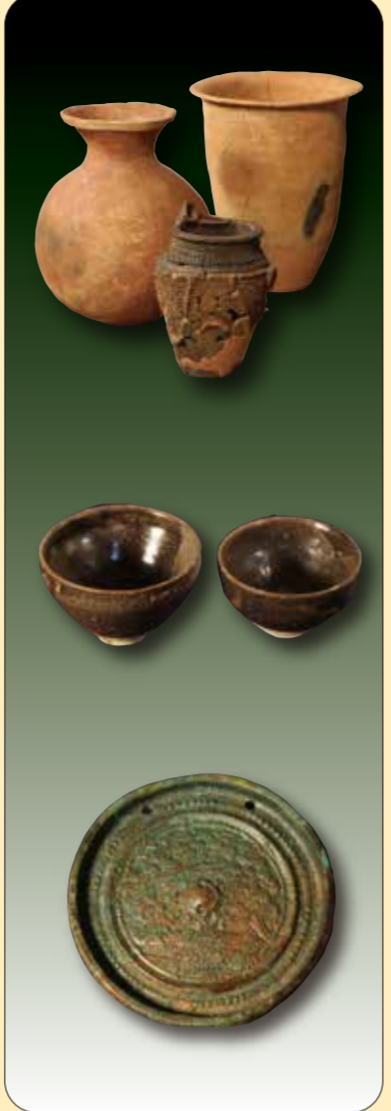

展示連動
シリーズ

2018年 コーナー展
「さまざまな縁起物」

2018年度 館藏品展
「浮世絵の雅」

2019年度 企画展
「井上円了没後100年展」

2020年度 館藏品展
「新春を寿ぐ〜吉祥の美〜」

2018・2020年度 企画展
「おひなさま展」

2020年度 企画展
「中野の遺跡と歴史年表」

2021年度 館藏品展
「中野 de たぬき」

2021年度 館藏品展
「はかる道具」

2021年度 企画展
「東中野の日本閣
- 婚礼場の100年 -」

2020年度 企画展
「かるた・花札・百人一首」

2021年度 企画展
「隣組日記と
戦時中の暮らし」