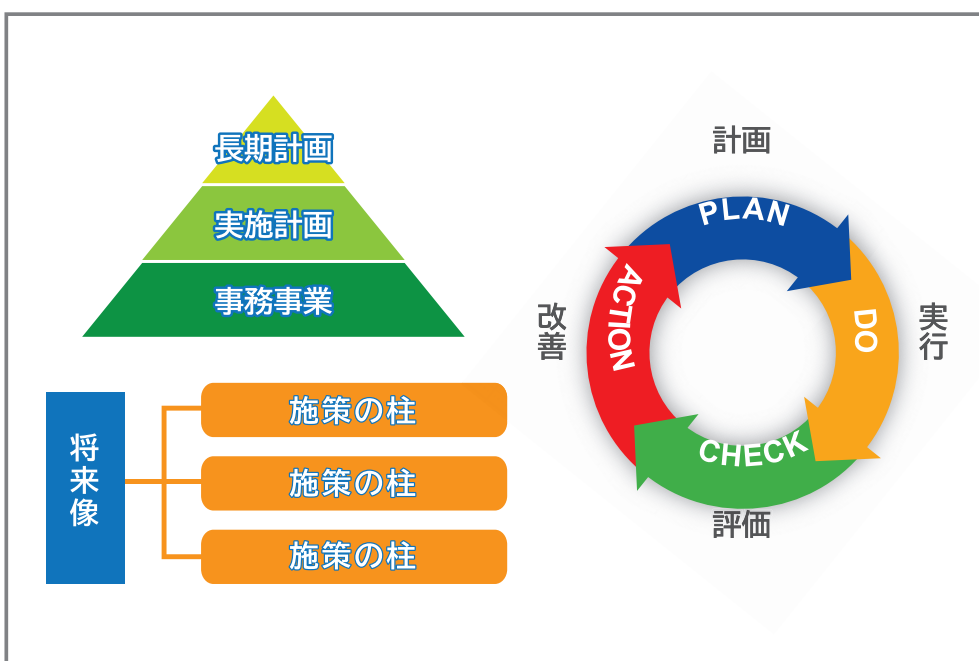

特別区自治情報・交流センター 「おすすめコーナー」

東京 23 区と地方自治の専門図書館として約 10 万冊の資料を所蔵しています。
各区の資料から「おすすめのコーナー」をご紹介します。

ハザードマップ

台風・集中豪雨などによる浸水・水害・土砂災害や大地震による液状化などの被害想定を地図に表示したものです。

地図

各区の様々な地図を所蔵しています。
区により地図の種類は異なります。

長期計画

区政運営の具体的な指針となる総合計画です。区の将来像や目標や課題、今後の取り組みなどが記載されています。
各区の書棚に所蔵しています。