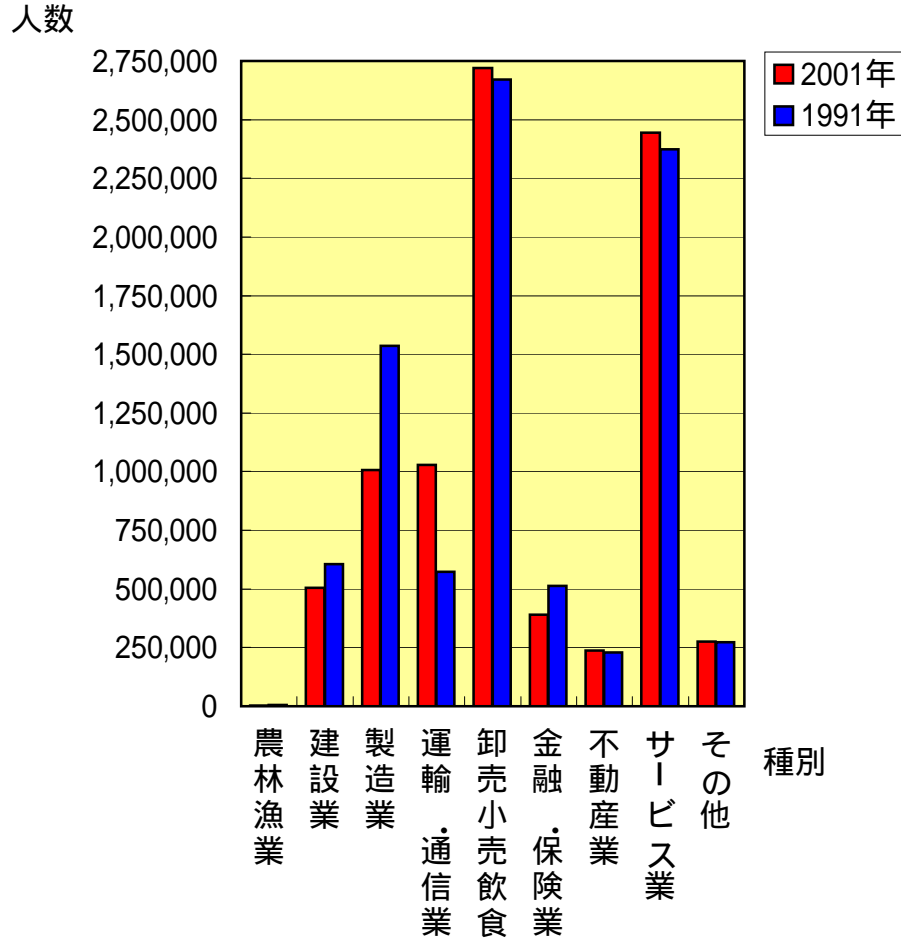

データは事業所統計調査より抽出

従業者数推移(東京都全域)

従業者数推移(区・多摩)

データは事業所統計調査より抽出