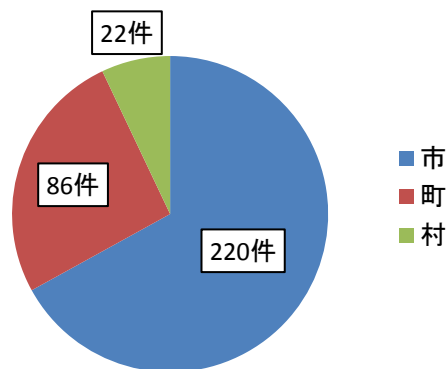

特別区全国連携プロジェクト 全国市町村アンケート結果について（集計結果）

1 アンケートの実施（H26年9月19日発送、10月末頃〆切）

回答総数：328件／1,718市町村（19.1%）（H26年12月1日現在）

2 回答のあった自治体の分析

① 都道府県別：北海道（32件）、埼玉県（17件）、茨城県（15件）、東京都（15件）、愛知県（15件）、福島県（14件）、千葉県（14件）、宮城県（11件）、栃木県（11件）、長野県（11件）、岐阜県（11件）、群馬県（10件）、静岡県（10件）、神奈川県（9件）ほか全都道府県から回答あり

② 市町村別：市（220件・67%）、町（86件・26%）、村（22件・7%）

③ 人口規模別：人口10万人以下の自治体からの回答（223件）が71%を占める