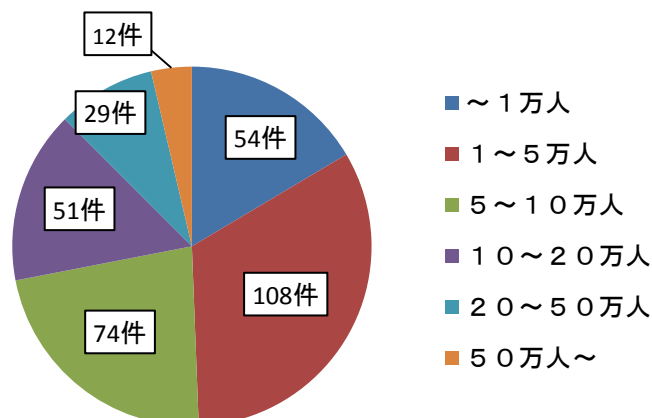

特別区全国連携プロジェクト 全国市町村アンケート結果について（集計結果）

1 アンケートの実施（H26年9月19日発送、10月末頃〆切）

回答総数：328件／1,718市町村（19.1%）（H26年12月1日現在）

2 回答のあった自治体の分析

① 都道府県別：北海道（32件）、埼玉県（17件）、茨城県（15件）、東京都（15件）、愛知県（15件）、福島県（14件）、千葉県（14件）、宮城県（11件）、栃木県（11件）、長野県（11件）、岐阜県（11件）、群馬県（10件）、静岡県（10件）、神奈川県（9件）ほか全都道府県から回答あり

② 市町村別：市（220件・67%）、町（86件・26%）、村（22件・7%）

③ 人口規模別：人口10万人以下の自治体からの回答（223件）が71%を占める

④ 特別区との連携自治体からの回答：147件（全回答数のうち45%が連携自治体）
※連携478自治体のうち31%が回答