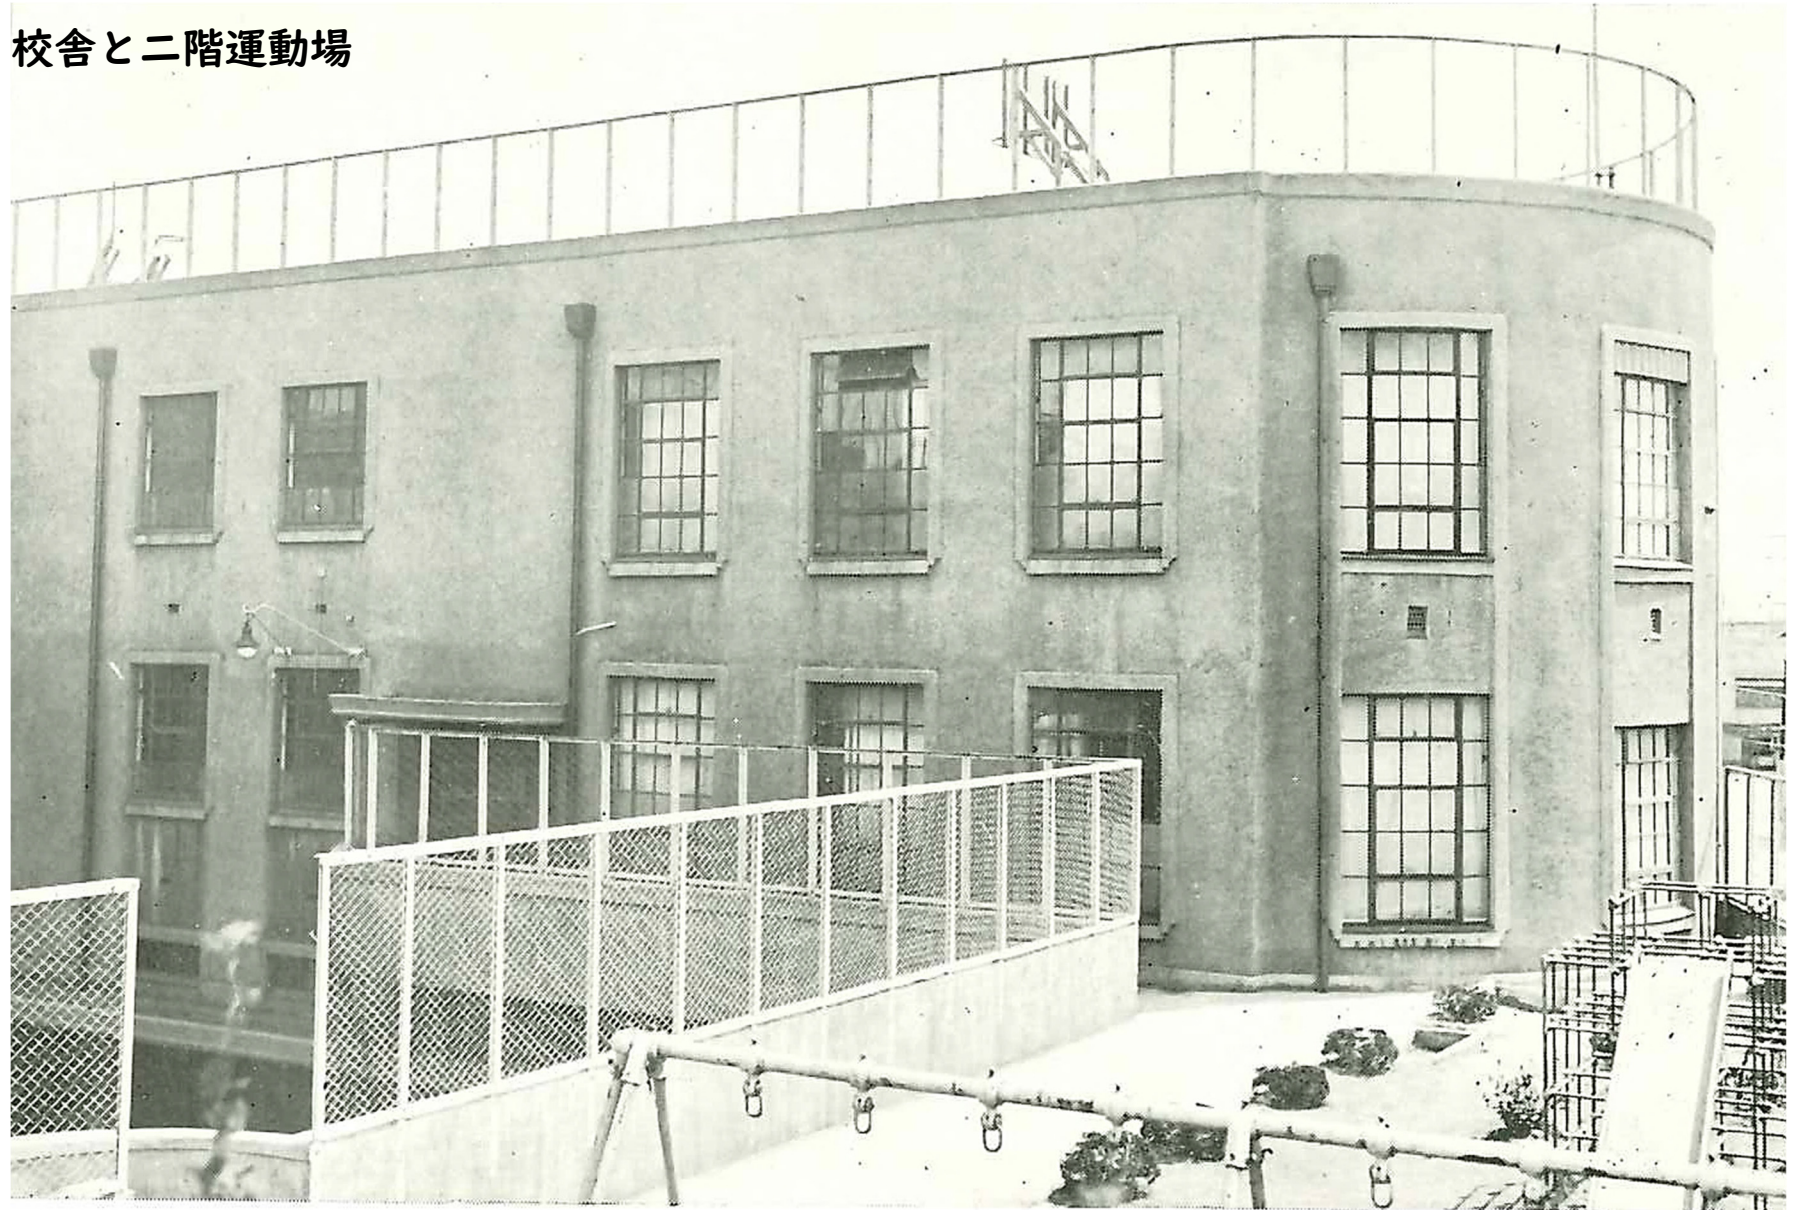

## (京華スクエア)

校舎と二階運動場

### 概要

転用

旧所在地	京橋区元島町二番地	校地坪数／校舎坪数 ※竣工時	約1026坪／約1371坪
現所在地	中央区八丁堀3丁目17-9	教室 ※竣工時	普通教室 特別教室(手工・理科・唱歌・裁縫)
創立	明治34年3月(平成5年閉校)		準備室 標本室 職員室 屋内体操場
竣工	昭和4年4月20日		宿直室 応接室 小使・湯沸室
隣接公園	—	学級数 ※竣工時	24
			衛生室 汽罐室 シャワーバス室