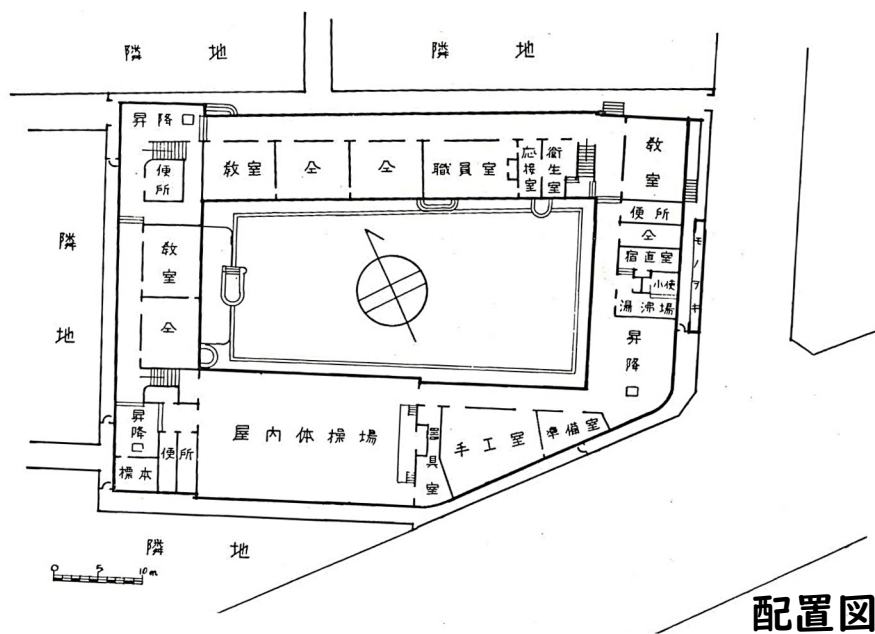

# 旧京華尋常小学校

## (京華スクエア)

校舎と二階運動場

### 概要

転用

旧所在地	京橋区元島町二番地	校地坪数／校舎坪数 ※竣工時	約1026坪／約1371坪
現所在地	中央区八丁堀3丁目17-9	教室 ※竣工時	普通教室 特別教室(手工・理科・唱歌・裁縫)
創立	明治34年3月(平成5年閉校)		準備室 標本室 職員室 屋内体操場
竣工	昭和4年4月20日		宿直室 応接室 小使・湯沸室
隣接公園	—	学級数 ※竣工時	24
			衛生室 汽罐室 シャワーバス室