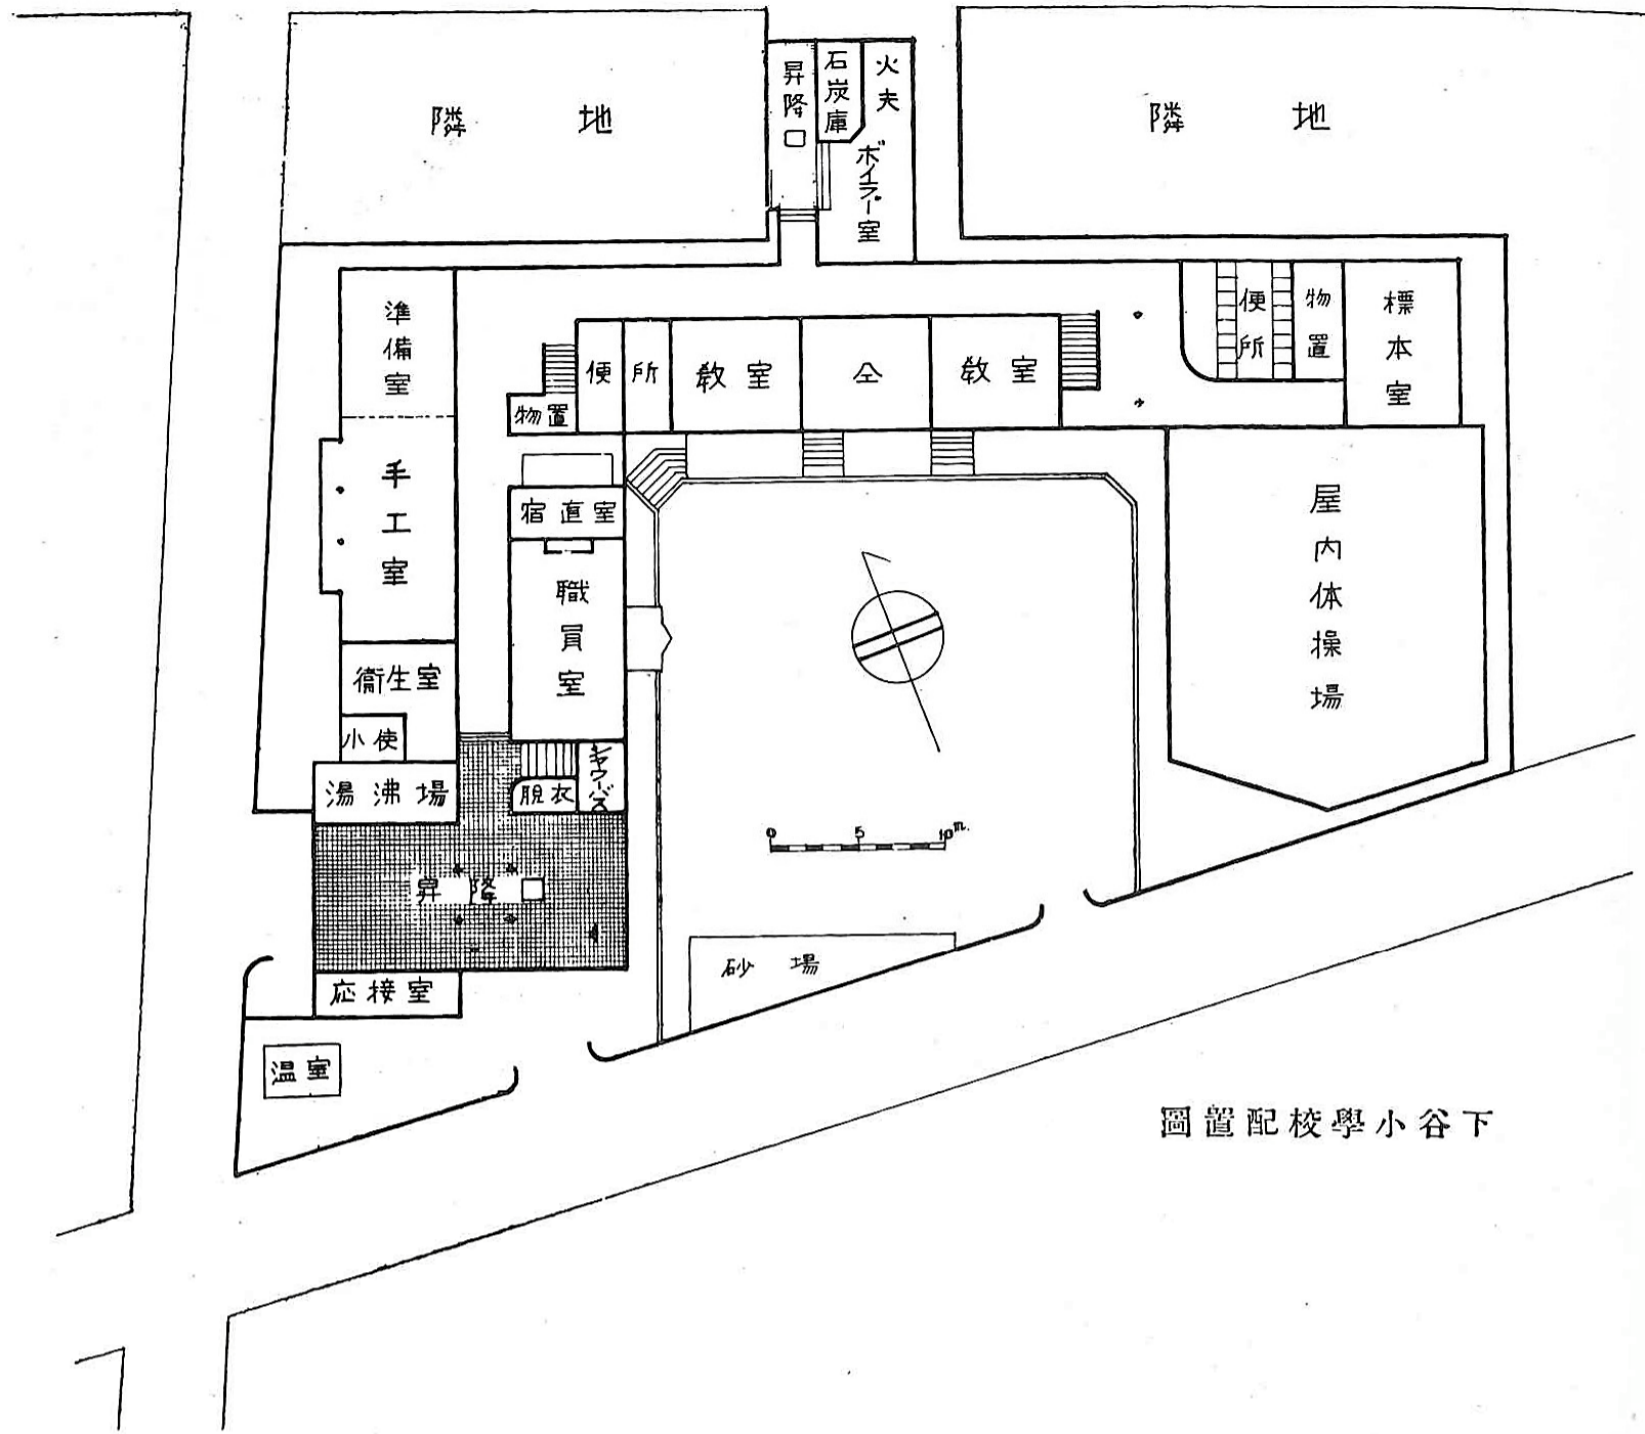

配置図

下谷小學校配置圖

概要 ~惜しまれながらも、今年解体~

旧所在地	下谷区北稻荷町五十三番地		
現所在地	台東区東上野4丁目7番9号		
創立	明治19年11月(平成2年閉校)		
竣工	昭和3年12月7日		
隣接公園	—		
学級数 ※竣工時。以下同。	22		
校地坪数/校舎坪数	約953坪/約1253坪		
教室	普通教室	特別教室(手工・理科・唱歌・図画・裁縫)	
	準備室	標本室	職員室
	宿直室	応接室	小使・湯沸室
	衛生室	汽罐室	屋内体操場

※衛生室=保健室、汽罐室=ボイラー室 『東京市教育施設復興図集』より