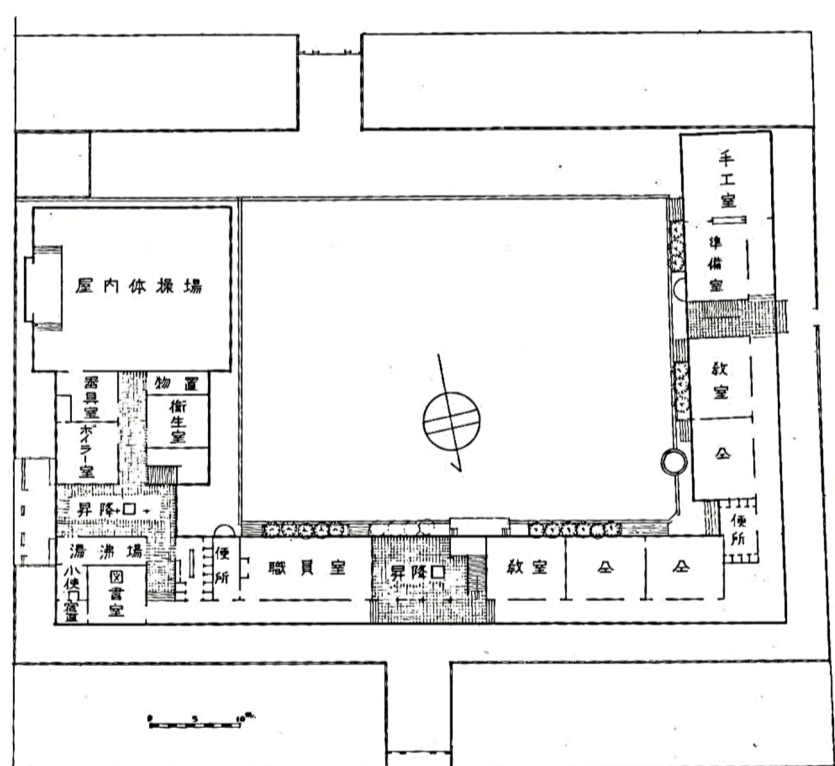

図画教室

屋上 教材園

配置図

概要 ~竣工当時の姿をよく伝える現役の小学校~

現役の小学校

旧所在地	下谷区西黒門町五番地	隣接公園	—	学級数 ※竣工時。以下同。	26		
現所在地	台東区上野1-16-20	校地坪数/校舎坪数	約1610坪/約1441坪				
創立	明治37年5月	教室	普通教室 特別教室(手工・理科・唱歌・図画・裁縫)				
竣工	昭和5年7月19日 (平成2年屋内体操場建替え、平成28~31年校舎等改修工事)		準備室	標本室	職員室	屋内体操場	宿直室
			応接室	衛生室	汽罐室	小使・湯沸室	図書室

※衛生室=保健室、汽罐室=ボイラー室 『東京市教育施設復興図集』より