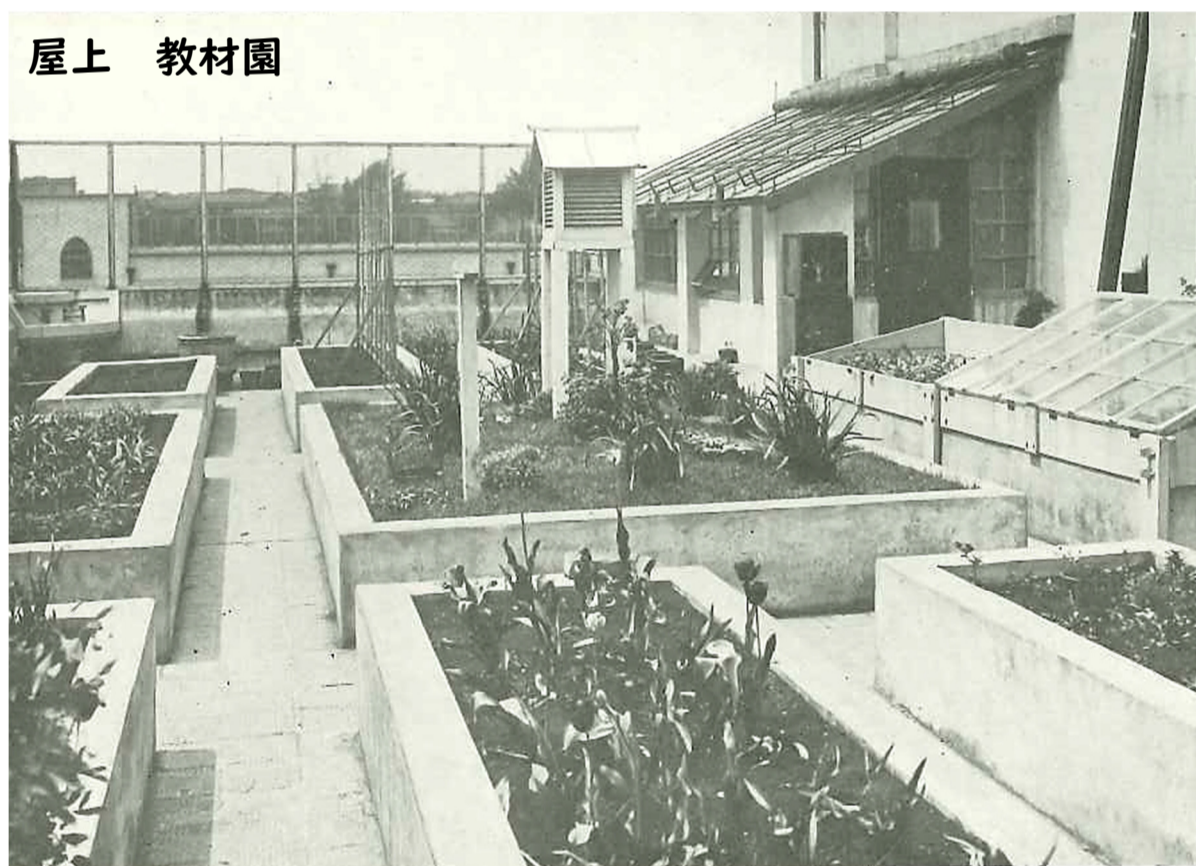

図画教室

屋上 教材園

配置図

概要 ~竣工当時の姿をよく伝える現役の小学校~

現役の小学校

旧所在地	下谷区西黒門町五番地	隣接公園	—	学級数 ※竣工時。以下同。	26		
現所在地	台東区上野1-16-20	校地坪数/校舎坪数	約1610坪/約1441坪				
創立	明治37年5月	教室	普通教室 特別教室(手工・理科・唱歌・図画・裁縫)				
竣工	昭和5年7月19日 (平成2年屋内体操場建替え、平成28~31年校舎等改修工事)		準備室	標本室	職員室	屋内体操場	宿直室
			応接室	衛生室	汽罐室	小使・湯沸室	図書室