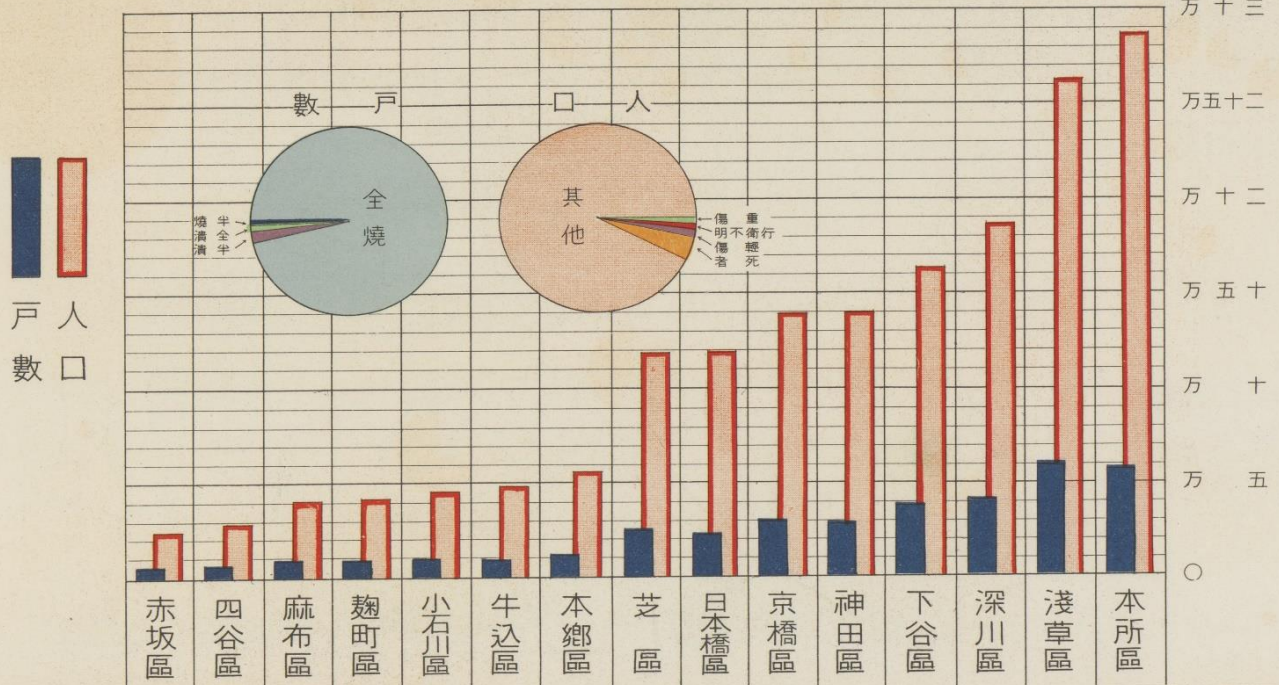

東京市震災之原因損失戶數及人口 第二圖

罹災戶數及人口

罹災二因ル日本ノ損失

一 震災二因ル損害 (種類別)

種類	金額
河防	七、五八、三三八
堤防	七、五八、三三八
道路	三、六〇、四三三
橋梁	一、四二、六三五
水道	一、三二、七六四
下道	三、三二、九一〇
上道	一、二四、七四七
船舶	四、〇〇、五八八
電氣	一、八七、七五、四四八
建物	八、六九、四九、二〇〇
工場	三、三、三四、〇五〇
商家	二、〇〇、〇七、九九五
在庫品	一〇、六、六、七、三三
其他	三、八二、九、五、五
總額	五、五、六、三、六、〇、四四

二 震災二因ル損害 (地區別)

地區	金額
皇室	一、二、五、〇〇〇
各府	三、九、五、九、五、五
東京府	三、七、〇、六、七、五
內閣	三、三、二、一、三、二、七
神奈川縣	一、四、九、〇、六、〇
內閣	一、元、四、八、四、六、七
靜岡縣	六、三、五、七、八、七
山梨縣	二、八、三、七、〇、一
山梨縣	六、九、三、一、三、九
山梨縣	二、四、六、八、一、三
山梨縣	五、三、三、八、三、六
山梨縣	四、三、一、五、〇
總額	三、四、四、六、八、六