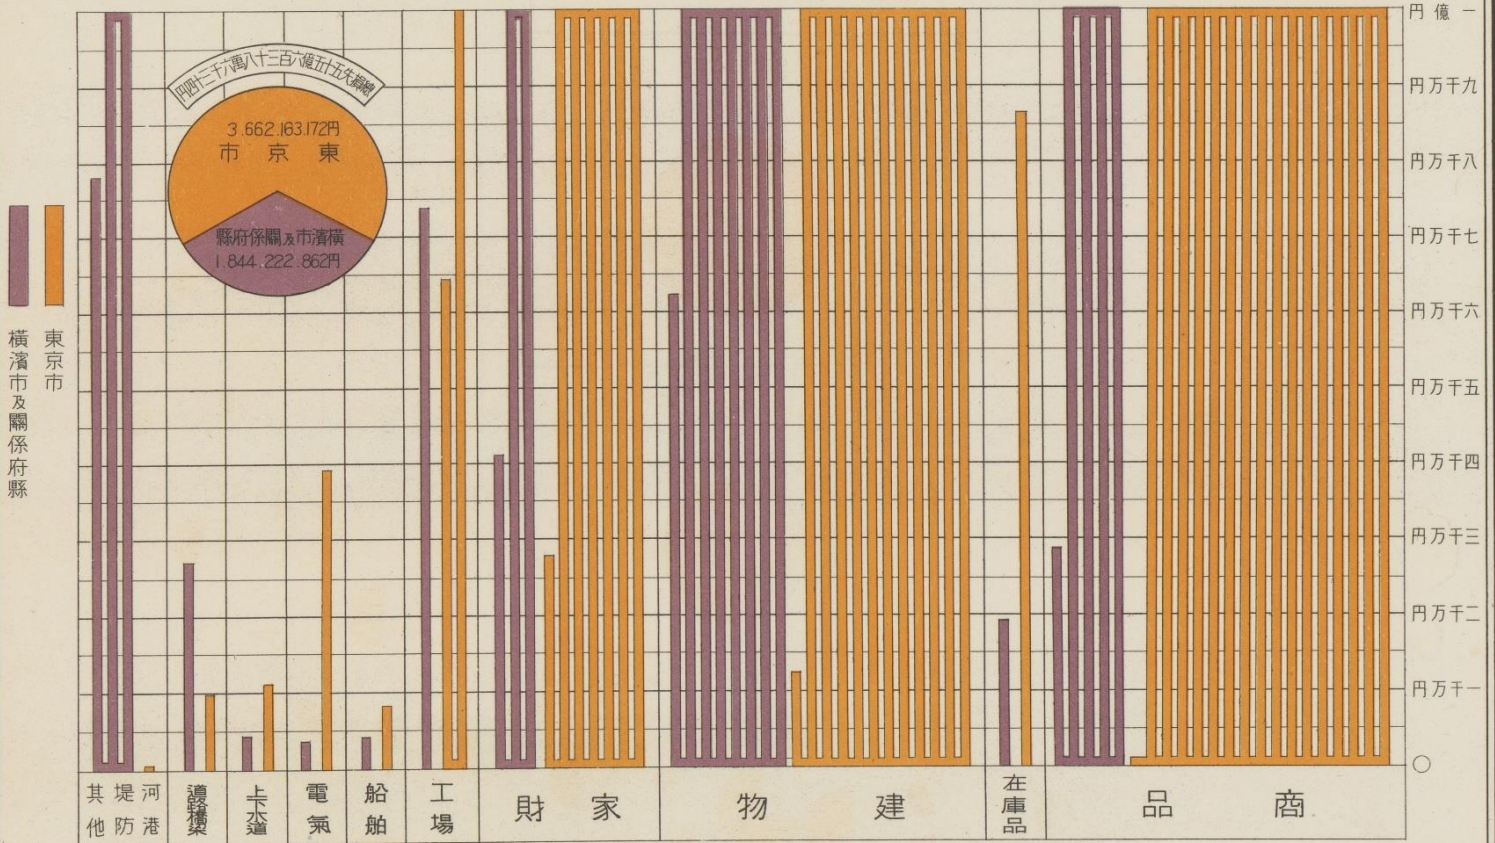

東京市震災之原因損失戶數及人口 第二圖

罹災戶數及人口

罹災二因ル日本ノ損失

一 震災二因ル損害 (種類別)

種類	金額
河防	七、五八、三三八
堤防	七、五八、三三八
道路	三、六〇、四三三
橋梁	一、四二、六三五
水道	一、三二、七六四
下道	三、三二、九一〇
上道	一、二四、七四七
船舶	四、〇〇、五八八
電氣	一、八七、七五、四四八
建物	八、六九、四九、二〇〇
工場	三、三、三四、〇五〇
商家	二、〇〇、〇七、九九五
在庫品	一〇、六、六、七、三三
其他	三、八二、九、五、五
總額	五、五、六、三、六、〇、四四

二 震災二因ル損害 (地區別)

地區	金額
皇室	一、二、五、〇〇〇
各府	三、九、五、九、五、五
東京府	三、七、〇、六、七、五
內閣	三、三、二、一、三、二、七
神奈川縣	一、四、九、〇、六、〇
內閣	一、元、四、八、四、六、七
靜岡縣	六、三、五、七、八、七
山梨縣	二、八、三、七、〇、一
山梨縣	六、九、三、一、三、九
山梨縣	二、四、六、八、一、三
山梨縣	五、三、三、八、三、六
山梨縣	四、三、一、五、〇
總額	三、四、四、六、八、六

三 罹災人口

地區	現在人口	罹災者
東京府	二、七、四、三、一、〇〇	三、四、四、六、八、六
內閣	四、〇、五、七、〇〇	一、九、三、三、三
內閣	二、二、三、三、〇〇	一、七、〇、〇、三
神奈川縣	一、七、〇、〇、〇〇	一、〇、一、九、六
神奈川縣	一、一、九、〇、〇〇	一、一、五、〇、〇
神奈川縣	四、四、六、〇〇	四、二、四、〇〇
神奈川縣	三、三、四、〇〇	七、七、七、七
神奈川縣	一、三、六、〇〇	七、八、三
神奈川縣	一、三、六、〇〇	三、三、四、〇〇
神奈川縣	一、三、六、〇〇	八、八、七、六
神奈川縣	一、三、六、〇〇	一、四、一、〇、九
神奈川縣	一、三、六、〇〇	二、三、三
總額	一、一、九、九、一、〇〇	二、三、三