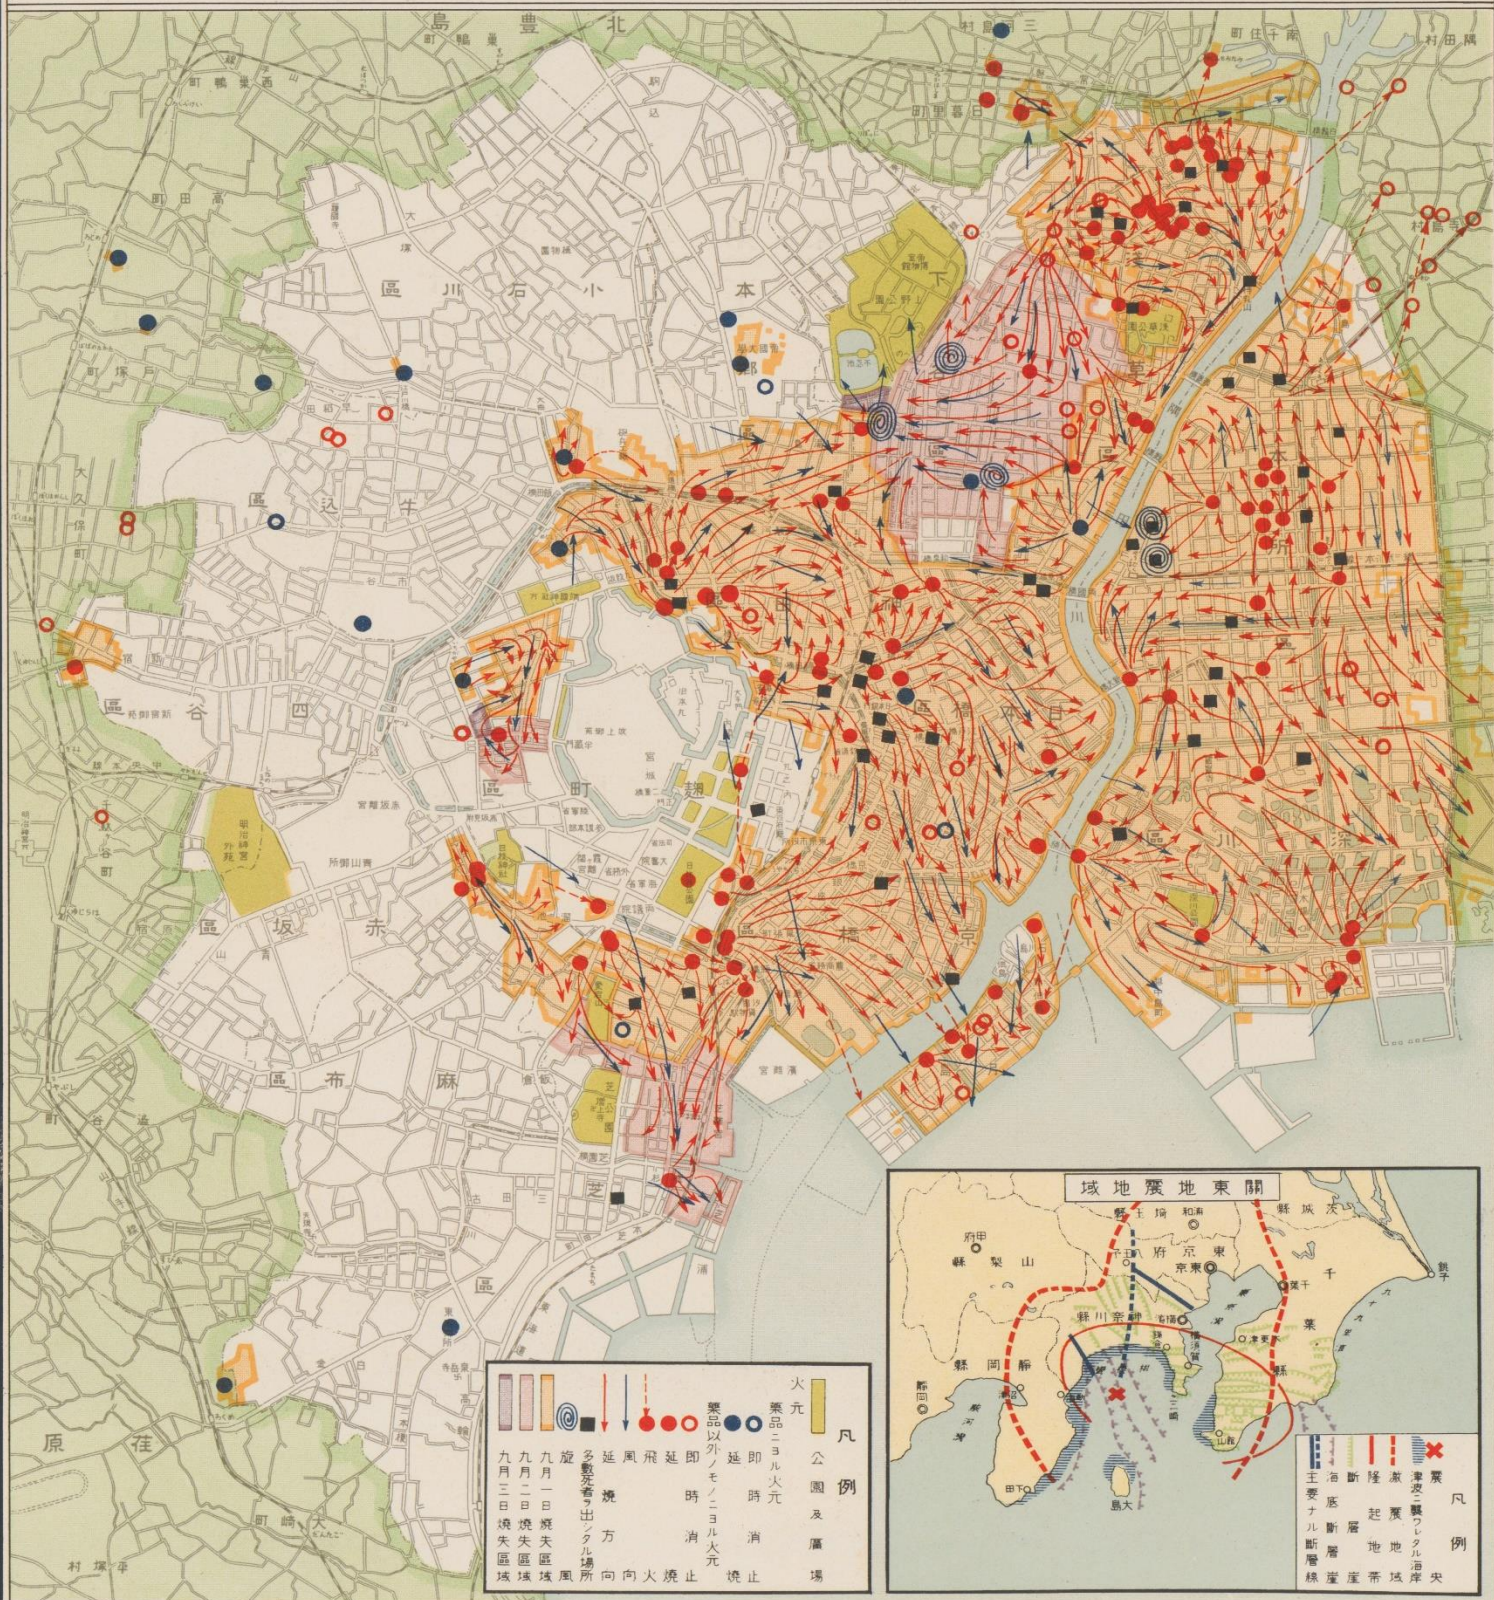

震火災燒失區域及發火延燒狀況

第一圖

一 震災燒失區域及發火延燒狀況 燒失面積 總面積 三、七六、九九 總面積ニ對スル燒失面積ノ割合 四三・五	
二 發火數 市部 一三四 郡部 四四 計 一七八 消止火元 八三 延燒火元 九五	
三 被害棟數 全燒 三、八〇一 半燒 二、七〇五 全潰 二、八六六 半潰 三、四、六七	
四 罹災人口 震災當時ノ現在人口 二、三五、〇〇 罹災人口合計 一、七〇、一四 死者 一、〇五 行衛不明 七、八五 重傷 一、八三三 輕傷 一、三三八 全燒半燒全潰者 一、三三八 全潰半燒全潰者 三、三、四三	